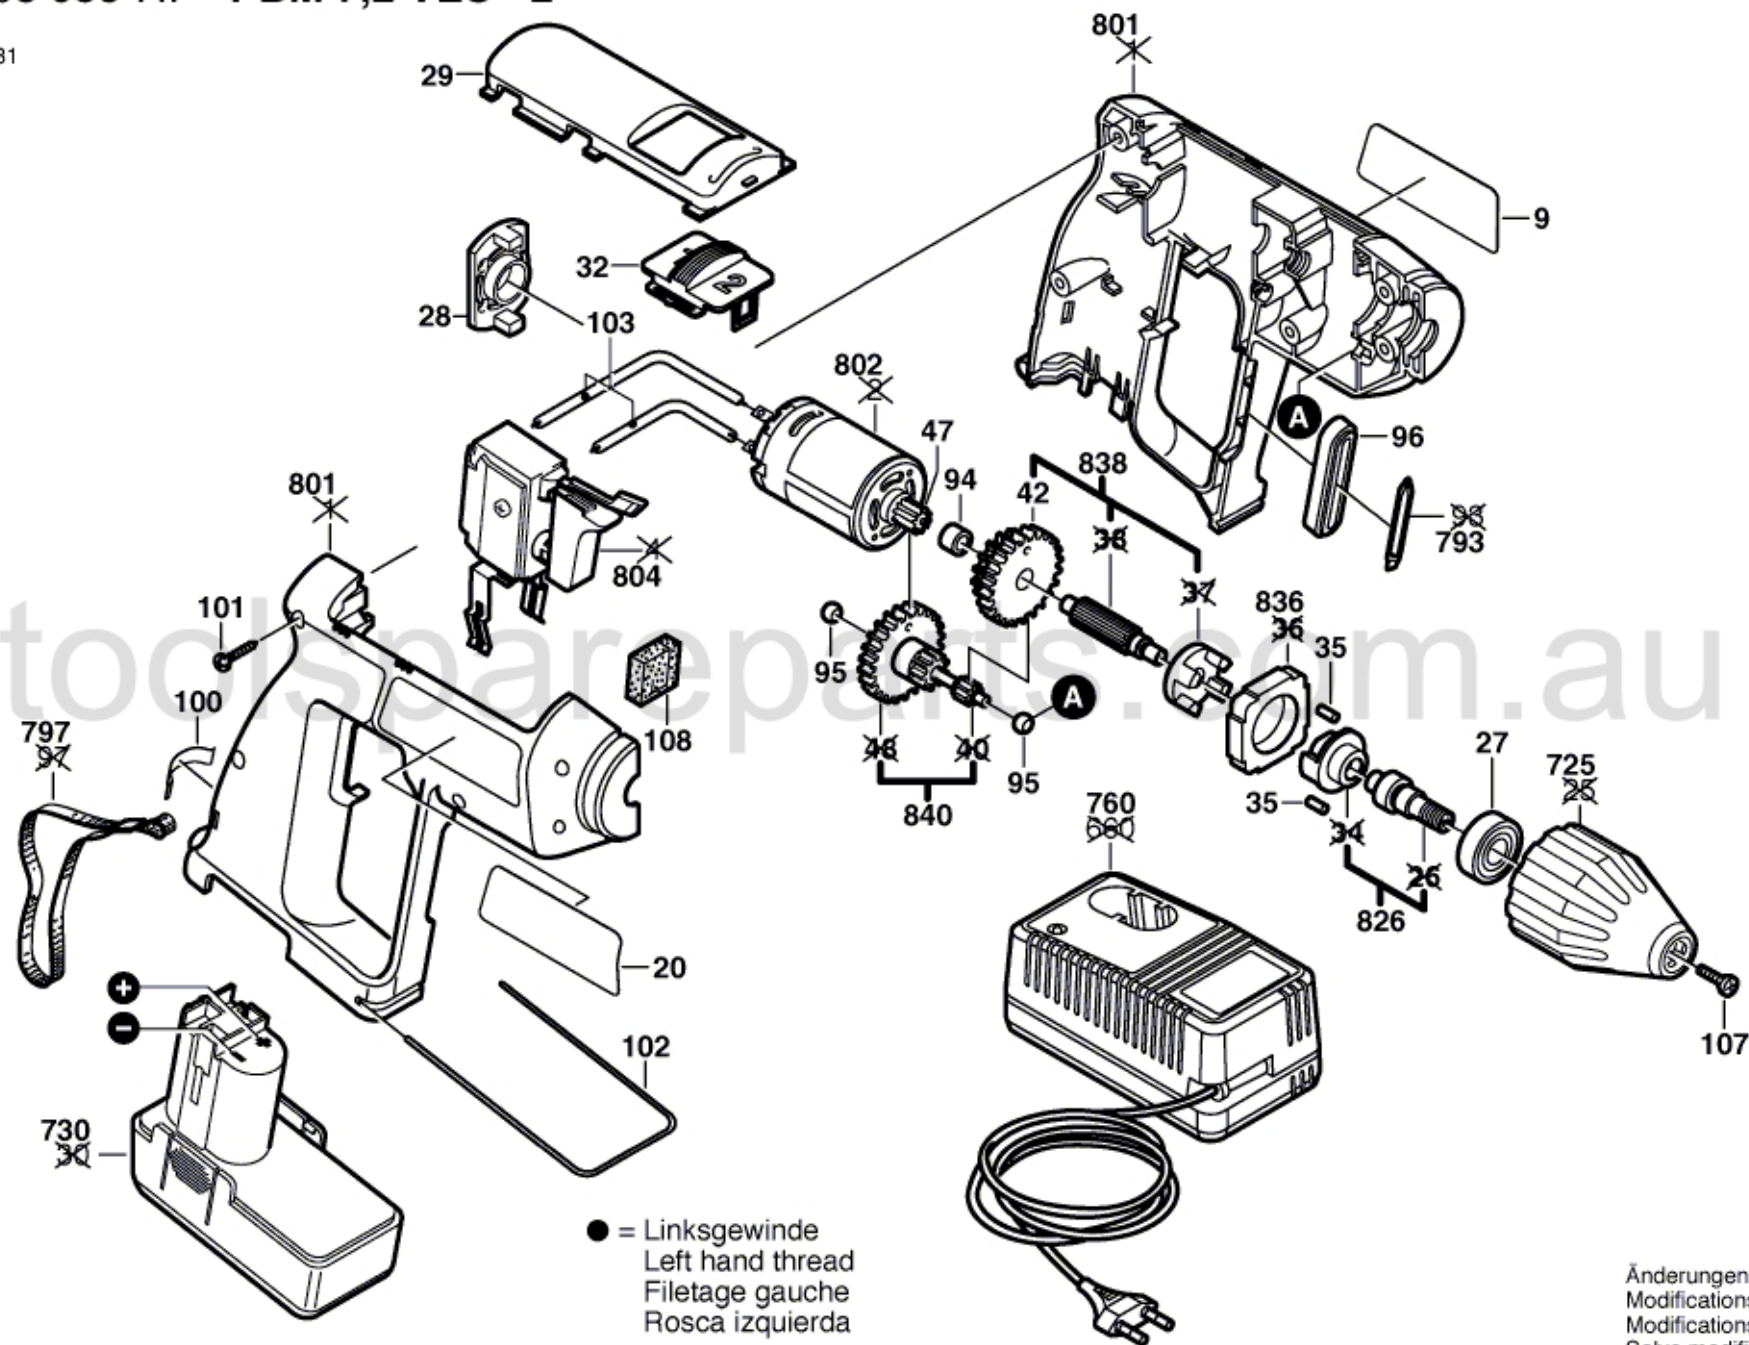

Typ 0 603 933 7.. = PBM 7,2 VES - 2

Stand ~~97-10-31~~
 Issue 97-10-31

● = Linksgewinde
 Left hand thread
 Filetage gauche
 Rosca izquierda

Änderungen vorbehalten
 Modifications reserved
 Modifications reserves
 Salvo modificaciones